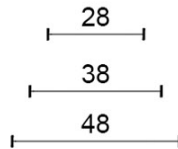

FV360 NP - PS

pull handle
stainless steel

METALFORM

360

300

<h1>FORMANI®</h1>		Part number:	
		Description:	
Doc no.:	1501G080 FV360 NP V02.dwg	<h2>FV360 NP - PS</h2>	Format:
Drawn by:	Christian Brimbois		Creation date:
FORMANI HOLLAND B.V. EUROPALAAN 12 6199 AB MAASTRICHT-AIRPORT NL T +31 (0)43 308 90 00 INFO@FORMANI.COM FORMANI.COM		<h1>A3</h1>	