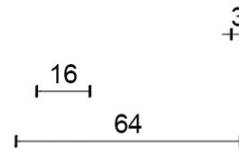

FV360 NP - PS

pull handle
stainless steel

METALFORM

360

300

<h1>FORMANI®</h1>		Part number:	
		Description:	
Doc no.:	1501G080 FV360 NP V02.dwg	<h2>FV360 NP - PS</h2>	Format:
Drawn by:	Christian Brimbois		Creation date:
FORMANI HOLLAND B.V. EUROPALAAN 12 6199 AB MAASTRICHT-AIRPORT NL T +31 (0)43 308 90 00 INFO@FORMANI.COM FORMANI.COM		<h1>A3</h1>	